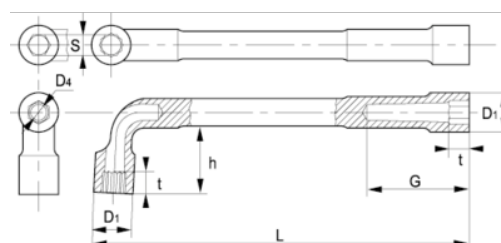

52-32-1

Llave de tubo hexagonal de dos bocas 32 mm, c, clip

DETALLES DEL PRODUCTO

- Llave de tubo de dos bocas en L en dimensiones métricas
- Las llaves tienen dos bocas hexagonales.
- Acabado: cromado mate.
- Material: aleación de acero de alto rendimiento.
- Dureza: 42-50 HRC.
- Normas: ISO 1711, ISO 691 e ISO 2236.
- -1 blíster.

ATRIBUTOS DE PRODUCTO

Producto	S	D1	D4	G	h	t	L	 g
52-32-1	32 mm	44.5 mm	24 mm	88 mm	70 mm	31 mm	330 mm	1380 g