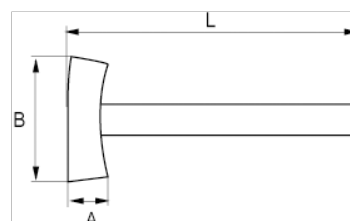

## DETALLES DEL PRODUCTO

- Maza.
- El mango está acoplado a la cabeza de la maza con dos cuñas de metal redondas y una cuña de madera recta.
- Con mango de madera de nogal.
- Embalaje industrial.

## ATRIBUTOS DE PRODUCTO

Producto	A	B	L		
530-03-2	35 mm	110 mm	280 mm	700 g	800 g