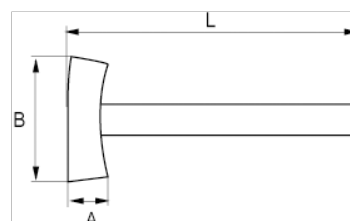

## DETALLES DEL PRODUCTO

- Maza.
- El mango está acoplado a la cabeza de la maza con dos cuñas de metal redondas y una cuña de madera recta.
- Con mango de madera de nogal.
- Embalaje industrial.

## ATRIBUTOS DE PRODUCTO

Producto	A	B	L		
530-05-2	38 mm	120 mm	280 mm	1000 g	1200 g