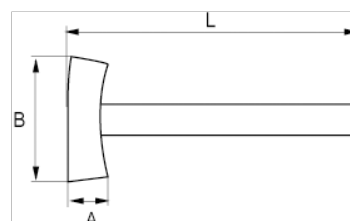

530-07-2

Maza con mango de madera, 1250 g

DETALLES DEL PRODUCTO

- Maza.
- El mango está acoplado a la cabeza de la maza con dos cuñas de metal redondas y una cuña de madera recta.
- Con mango de madera de nogal.
- Embalaje industrial.

ATRIBUTOS DE PRODUCTO

Producto	A	B	L		
530-07-2	43 mm	135 mm	280 mm	1250 g	1400 g