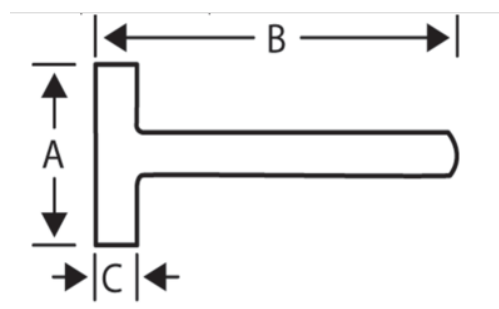

531-05-2

Maza con mango de madera, 1000 g

DETALLES DEL PRODUCTO

- Maza.
- El mango está acoplado a la cabeza de la maza con cuña de metal redonda.
- Con mango de madera de nogal.
- Embalaje industrial.

ATRIBUTOS DE PRODUCTO

Producto		A	B	L	
531-05-2	1000 g	40 mm	95 mm	260 mm	1155 g