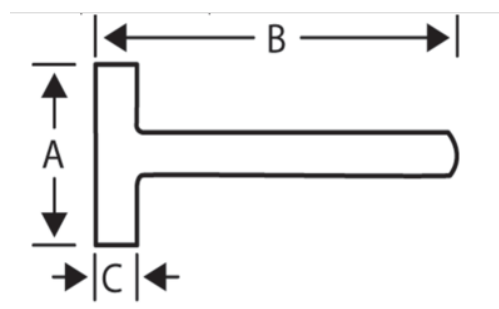

531-08-2

Maza con mango de madera, 1500 g

DETALLES DEL PRODUCTO

- Maza.
- El mango está acoplado a la cabeza de la maza con cuña de metal redonda.
- Con mango de madera de nogal.
- Embalaje industrial.

ATRIBUTOS DE PRODUCTO

Producto		A	B	L	
531-08-2	1500 g	45 mm	110 mm	280 mm	1675 g