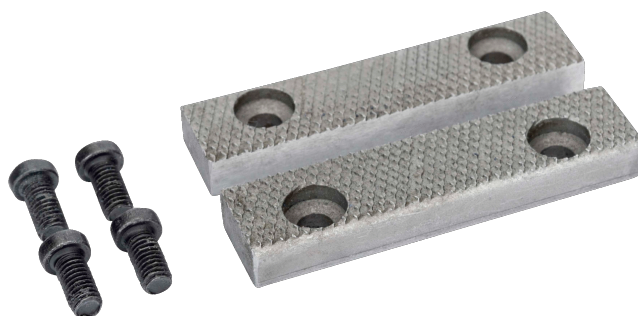

202-125

Mordazas y tornillos de repuesto  
para tornillo de banco 207-125

#### DETALLES DEL PRODUCTO

- Pareja de mordazas y tornillos de repuesto para tornillos de banco de guía cuadrada 207-100/207-150.

#### ATRIBUTOS DE PRODUCTO

Producto
<b>202-125</b>