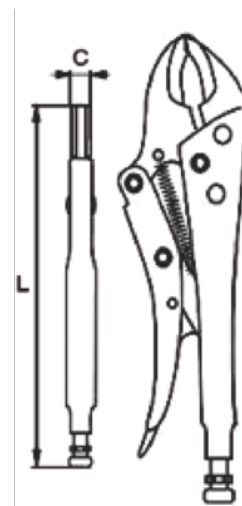

648-140-1

Mordaza grip con mordazas curvadas
suaves, 140 mm

DETALLES DEL PRODUCTO

- Mordazas curvadas con cortador.
- Forma: mordazas curvadas universales.
- Mango bi-componente de agarre suave.

ATRIBUTOS DE PRODUCTO

Producto	Apertura de la mordaza, mm	L	C	 g
648-140-1	28 mm	140 mm	7 mm	160 g