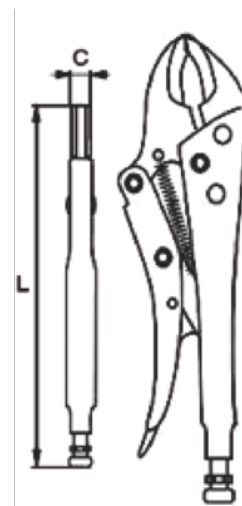

648-185-1

Mordaza grip con mordazas curvadas
suaves, 185 mm

DETALLES DEL PRODUCTO

- Mordazas curvadas con cortador.
- Forma: mordazas curvadas universales.
- Mango bi-componente de agarre suave.

ATRIBUTOS DE PRODUCTO

Producto	Apertura de la mordaza, mm	L	C	
648-185-1	41 mm	185 mm	8.5 mm	345 g