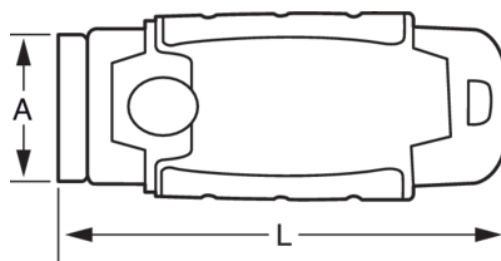

538-140-1

Hoja de rasqueta para cristal de 40 mm con 5 hojas adicionales

DETALLES DEL PRODUCTO

- Ideal para retirar pintura, pegamento, masilla o adhesivos en cristales, azulejos, paredes, suelos y otras superficies lisas.
- Utiliza hojas afiladas de un solo filo estándar. Varilla: 40 × 20 mm.
- Diseño bi-componente ergonómico para un agarre cómodo y sin deslizamientos.
- La hoja se retrae para un almacenamiento seguro.
- Compartimento de almacenamiento interno en la tapa del mango (incluye 5 hojas).
- Embalaje en blíster.

ATRIBUTOS DE PRODUCTO

Producto	A	L	g
538-140-1	50 mm	138 mm	68 g