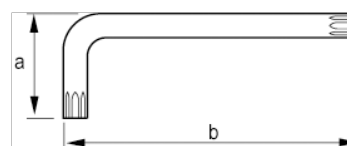

457-15-1

Llave acodada Torx con clip para colgar, mm, T15

DETALLES DEL PRODUCTO

- Llaves tipo allen TORX® largas.
- Llave larga.
- La larga garra proporciona una mayor transmisión del par de apriete y más accesibilidad.
- El tratamiento con acabado oxidado proporciona una excelente protección de la superficie; mayor precisión en la punta.
- Acero de alta calidad, totalmente templado.
- La medida está grabada con láser en la varilla para facilitar la identificación.
- En blíster con tarjeta informativa.

ATRIBUTOS DE PRODUCTO

Producto			a	b	
457-15-1	T15	3.26 mm	18 mm	90 mm	12.2 g