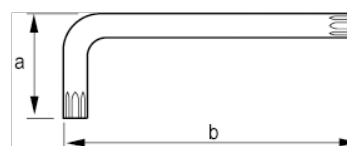

457-25-1

Llave acodada Torx con clip para colgar, mm, T25

DETALLES DEL PRODUCTO

- Llaves tipo allen TORX® largas.
- Llave larga.
- La larga garra proporciona una mayor transmisión del par de apriete y más accesibilidad.
- El tratamiento con acabado oxidado proporciona una excelente protección de la superficie; mayor precisión en la punta.
- Acero de alta calidad, totalmente templado.
- La medida está grabada con láser en la varilla para facilitar la identificación.
- En blíster con tarjeta informativa.

ATRIBUTOS DE PRODUCTO

Producto			a	b	
457-25-1	T25	4.4 mm	20 mm	100 mm	18.8 g