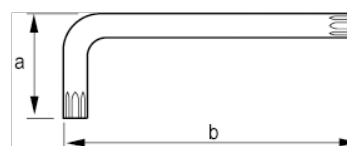

457-40-1

Llave acodada Torx con clip para colgar, mm, T40

## DETALLES DEL PRODUCTO

- Llaves tipo allen TORX® largas.
- Llave larga.
- La larga garra proporciona una mayor transmisión del par de apriete y más accesibilidad.
- El tratamiento con acabado oxidado proporciona una excelente protección de la superficie; mayor precisión en la punta.
- Acero de alta calidad, totalmente templado.
- La medida está grabada con láser en la varilla para facilitar la identificación.
- En blíster con tarjeta informativa.

## ATRIBUTOS DE PRODUCTO

Producto			<b>a</b>	<b>b</b>	
<b>457-40-1</b>	T40	6.6 mm	26 mm	124 mm	48.2 g