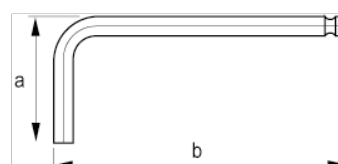

**47-00-1**

**Llave tipo allen larga con bola y clip para colgar, 1,5 mm**

## DETALLES DEL PRODUCTO

- Llave tipo allen con extremo de bola en dimensiones métricas.
- Llave larga.
- Con bola hexagonal en el brazo largo. Fácil de introducir en la cabeza del tornillo desde varios ángulos. Para un trabajo más eficiente y ahorro de tiempo.
- La larga garra proporciona una mayor transmisión del par de apriete y más accesibilidad.
- El tratamiento con acabado oxidado proporciona una excelente protección de la superficie; mayor precisión en la punta.
- Acero de alta calidad, totalmente templado.
- Medida grabada en la hoja para una fácil identificación.
- ISO 2936.
- En blíster con tarjeta informativa.

## ATRIBUTOS DE PRODUCTO

Producto		<b>a</b>	<b>b</b>	
<b>47-00-1</b>	1.5 mm	14.5 mm	62.5 mm	6 g