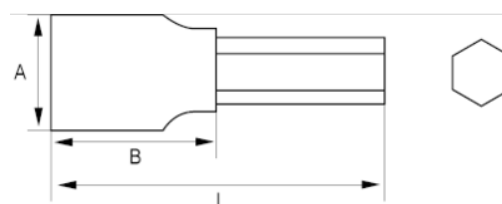

**107A-7-1**

**Vaso de punta hexagonal de 1/4",  
7/32"**

## DETALLES DEL PRODUCTO

- Vaso con punta de 1/4".
- Punta fabricada con acero especial S2.
- Vaso con punta hexagonal, en pulgadas.
- Vaso fabricado con aleación de acero de cromo vanadio.
- Acabado cromado brillante.
- Normas: DIN3120.

## ATRIBUTOS DE PRODUCTO

Producto		<b>A</b>	<b>B</b>	<b>L</b>	
<b>107A-7-1</b>	7/32 in	11.8 mm	20 mm	37.5 mm	17 g