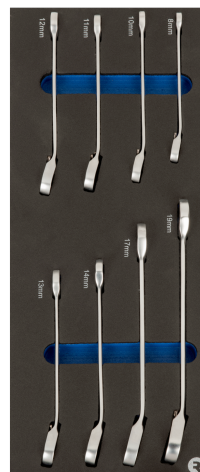

**IFF1E002**

**Llaves combinadas con carraca en foam 1/3 (8 piezas)**

#### DETALLES DEL PRODUCTO

- Foam 1/3 con herramientas (8 piezas).
- Llaves combinadas con carraca.
- Incluye llaves combinadas con carraca de 8, 10, 11, 12, 13, 14, 17 y 19 mm.

## CONTENIDO DEL JUEGO

Llave combinada de carraca 8 mm,  
con clip  
**18-08-1**

Llave combinada de carraca 10 mm,  
con clip  
**18-10-1**

Llave combinada de carraca 11 mm,  
con clip  
**18-11-1**

Llave combinada de carraca 12 mm,  
con clip  
**18-12-1**

Llave combinada de carraca 13 mm,  
con clip  
**18-13-1**

Llave combinada de carraca 14 mm,  
con clip  
**18-14-1**

Llave combinada de carraca 17 mm,  
con clip  
**18-17-1**

Llave combinada de carraca 19 mm,  
con clip  
**18-19-1**