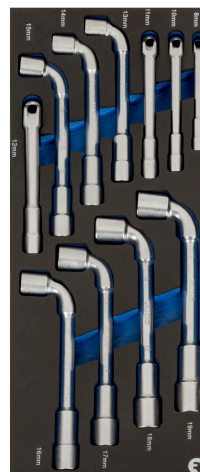

IFF1E005

Llaves de tubo de dos bocas hexagonales en foam 1/3 (11 piezas)

DETALLES DEL PRODUCTO

- Foam 1/3 con herramientas (11 piezas).
- Componentes: Llaves de tubo de dos bocas hexagonales de 6 x 6.
- -Llaves de tubo de dos bocas hexagonales de 8 a 19 mm.

ATRIBUTOS DE PRODUCTO

Producto		
IFF1E005	38 x 180 x 440 mm	2.4 kg

CONTENIDO DEL JUEGO

Llave de tubo hexagonal de dos bocas
8 mm, co, clip
52-08-1

Llave de tubo hexagonal de dos bocas
10 mm, c, clip
52-10-1

Llave de tubo hexagonal de dos bocas
15 mm, c, clip
52-15-1

Llave de tubo hexagonal de dos bocas
con clip, 16 mm
52-16-1

Llave de tubo hexagonal de dos bocas
17 mm, c, clip
52-17-1

Llave de tubo hexagonal de dos bocas
18 mm, c, clip
52-18-1

Llave de tubo hexagonal de dos bocas
con clip, 19 mm
52-19-1