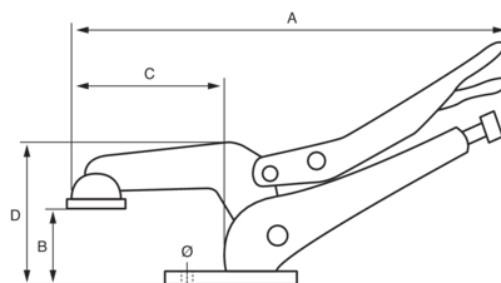

64T-300-1

**Mordaza de sujeción para mesa,
0-80 mm**

DETALLES DEL PRODUCTO

- Mordaza para mesa.
- Con disco oscilante para sujetar superficies desiguales o no paralelas.
- La palanca de desbloqueo está oculta para evitar aperturas accidentales.

- Acero al cromo-molibdeno
- niquelado.

ATRIBUTOS DE PRODUCTO

Producto	A	B	B	C	D	∅	g
64T-300-1	280 mm	0-80 mm		95 mm	90 mm	12.4 mm	650 g