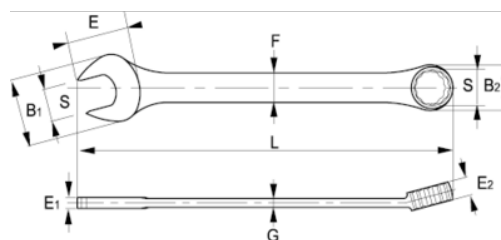

25-06-1/25-100-2

Llaves combinadas, mm

DETALLES DEL PRODUCTO

- Llave combinada en dimensiones métricas.
- Acabado: cromado mate.
- Material: aleación de acero de alto rendimiento.
- Dureza: 42-50 HRC.
- Normas: ISO 10102.
- -1 blíster; -2 embalajes industriales.