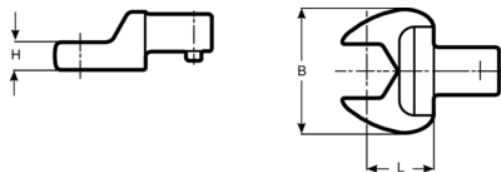

7314-1-13/7314-1-32

Inserto de boca abierta 14 × 18 mm

DETALLES DEL PRODUCTO

- Cabeza de inserto de boca abierta de 14 × 18 mm.
- aleación de acero de alto rendimiento.
- Acabado forjado y cromado.

ATRIBUTOS DE PRODUCTO

Producto		L	H	B	
7314-1-13	13 mm	25 mm	7 mm	30 mm	130 g
7314-1-14	14 mm	25 mm	7 mm	31 mm	130 g
7314-1-17	17 mm	25 mm	9 mm	37 mm	135 g
7314-1-19	19 mm	25 mm	9 mm	41 mm	140 g
7314-1-22	22 mm	25 mm	11 mm	47 mm	170 g
7314-1-24	24 mm	25 mm	11 mm	51 mm	180 g
7314-1-27	27 mm	32.5 mm	14 mm	59 mm	220 g
7314-1-30	30 mm	32.5 mm	14 mm	63 mm	240 g
7314-1-32	32 mm	32.5 mm	14 mm	65 mm	240 g