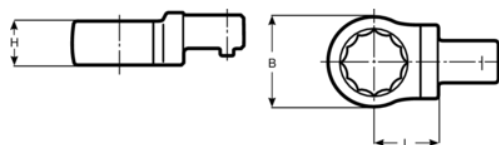

7314-2-13/7314-2-41

Inserto de estrella 14 × 18 mm

#### DETALLES DEL PRODUCTO

- Cabeza de inserto de estrella de 14 × 18 mm.
- aleación de acero de alto rendimiento.
- Acabado forjado y cromado.

## ATRIBUTOS DE PRODUCTO

| Producto         |  | <b>H</b> | <b>B</b> | <b>L</b> |  |
|------------------|---|----------|----------|----------|---|
| <b>7314-2-13</b> | 13 mm   | 12 mm    | 21 mm    | 25 mm    | 120 g   |
| <b>7314-2-14</b> | 14 mm   | 12 mm    | 23 mm    | 25 mm    | 120 g   |
| <b>7314-2-17</b> | 17 mm   | 13 mm    | 28 mm    | 25 mm    | 130 g   |
| <b>7314-2-19</b> | 19 mm   | 13 mm    | 30 mm    | 25 mm    | 140 g   |
| <b>7314-2-22</b> | 22 mm   | 15 mm    | 35 mm    | 25 mm    | 145 g   |
| <b>7314-2-24</b> | 24 mm   | 15 mm    | 38 mm    | 25 mm    | 145 g   |
| <b>7314-2-27</b> | 27 mm   | 18 mm    | 42 mm    | 31 mm    | 170 g   |
| <b>7314-2-30</b> | 30 mm   | 18 mm    | 45 mm    | 31 mm    | 180 g   |
| <b>7314-2-32</b> | 32 mm   | 18 mm    | 48 mm    | 31 mm    | 180 g   |
| <b>7314-2-36</b> | 36 mm   | 19 mm    | 53 mm    | 31 mm    | 205 g   |
| <b>7314-2-41</b> | 41 mm   | 19 mm    | 59 mm    | 31 mm    | 235 g   |