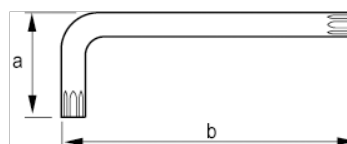

457061-457501

Llave acodada pavonada con punta
Torx, mm

DETALLES DEL PRODUCTO

- Llaves tipo allen TORX® largas.
- Llave larga.
- La larga garra proporciona una mayor transmisión del par de apriete y más accesibilidad.
- El tratamiento con acabado oxidado proporciona una excelente protección de la superficie; mayor precisión en la punta.
- Acero de alta calidad, totalmente templado.
- La medida está grabada con láser en la varilla para facilitar la identificación.
- Embalaje industrial.

ATRIBUTOS DE PRODUCTO

Producto			A	B	
457061	T 6	1.65 mm	15 mm	75 mm	4 g
457071	T 7	1.97 mm	16 mm	80 mm	4 g
457081	T 8	2.3 mm	16 mm	80 mm	5 g
457091	T 9	2.48 mm	16 mm	80 mm	5 g
457101	T 10	2.72 mm	17 mm	86 mm	6 g
457151	T 15	3.26 mm	18 mm	90 mm	10 g
457201	T 20	3.84 mm	19 mm	95 mm	11 g
457251	T 25	4.4 mm	20 mm	100 mm	17 g
457271	T 27	4.96 mm	21 mm	105 mm	19 g
457301	T 30	5.49 mm	24 mm	114 mm	29 g
457401	T 40	6.6 mm	26 mm	124 mm	43 g
457451	T 45	7.7 mm	29 mm	133 mm	61 g
457501	T 50	8.83 mm	32 mm	152 mm	88 g