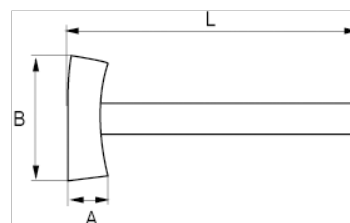

530-03-2/530-07-2

Maza de tipo español con mango de nogal

DETALLES DEL PRODUCTO

- Maza.
- El mango está acoplado a la cabeza de la maza con dos cuñas de metal redondas y una cuña de madera recta.
- Con mango de madera de nogal.
- Embalaje industrial.

ATRIBUTOS DE PRODUCTO

Producto	A	B	L		
530-03-2	35 mm	110 mm	280 mm	700 g	800 g
530-05-2	38 mm	120 mm	280 mm	1000 g	1200 g
530-07-2	43 mm	135 mm	280 mm	1250 g	1400 g