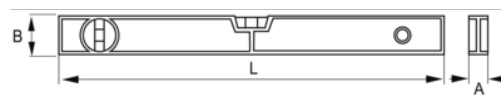

**982-SET**

**Juego de niveles, 2 piezas**

### DETALLES DEL PRODUCTO

- Juego de dos niveles.
- -Nivel de 600 mm.
- -Nivel torpedo.
- Precisión de  $\pm 1$  mm/m.
- Peso del perfil de 529 g/m.
- Líquido de alta visibilidad y de baja densidad dentro de los frascos.

### ATRIBUTOS DE PRODUCTO

| Producto       | A     | B     | L      | g     |
|----------------|-------|-------|--------|-------|
| <b>982-SET</b> | 55 mm | 60 mm | 600 mm | 410 g |