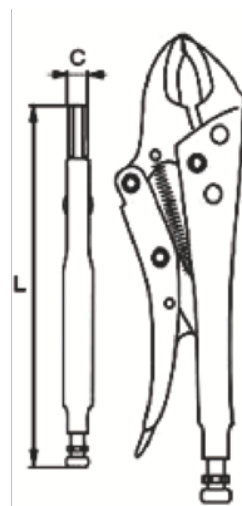

648-140-1/648-250-1

Mordazas curvadas con cortador y mango bi-material

DETALLES DEL PRODUCTO

- Mordazas curvadas con cortador.
- Forma: mordazas curvadas universales.
- Mango bi-componente de agarre suave.

ATRIBUTOS DE PRODUCTO

Producto	Apertura de la mordaza, mm	L	C	 g
648-140-1	28 mm	140 mm	7 mm	160 g
648-185-1	41 mm	185 mm	8.5 mm	345 g
648-250-1	48 mm	225 mm	10.5 mm	525 g