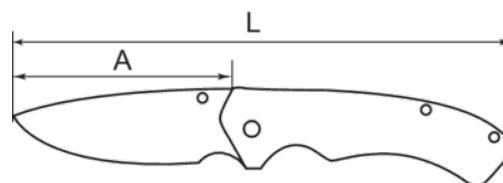

669-190-1

Navaja (acero negro)

DETALLES DEL PRODUCTO

- Navaja.
- Mango de acero negro.
- Longitud del mango de 113 mm.
- Hoja de acero inoxidable 3Cr13.
- Ligera y cómoda.
- Incluye gancho para cinturón.
- Anchura de la hoja: 2,63 mm.
- Longitud total: 190 mm.
- Embalaje en blíster.

ATRIBUTOS DE PRODUCTO

Producto	A	L	 g
669-190-1	72 mm	190 mm	120 g