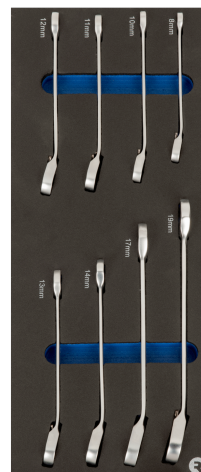

**IFF1E002**

**Llaves combinadas con carraca en bandeja de foam 1/3 (8 piezas)**

#### DETALLES DEL PRODUCTO

- Foam 1/3 con herramientas (8 piezas).
- Llaves combinadas con carraca.
- Incluye llaves combinadas con carraca de 8, 10, 11, 12, 13, 14, 17 y 19 mm.

## CONTENIDO DEL JUEGO

Llave combinada de carraca 8 mm,  
con clip  
**18-08-1**

Llave combinada de carraca 10 mm,  
con clip  
**18-10-1**

Llave combinada de carraca 11 mm,  
con clip  
**18-11-1**

Llave combinada de carraca 12 mm,  
con clip  
**18-12-1**

Llave combinada de carraca 13 mm,  
con clip  
**18-13-1**

Llave combinada de carraca 14 mm,  
con clip  
**18-14-1**

Llave combinada de carraca 17 mm,  
con clip  
**18-17-1**

Llave combinada de carraca 19 mm,  
con clip  
**18-19-1**