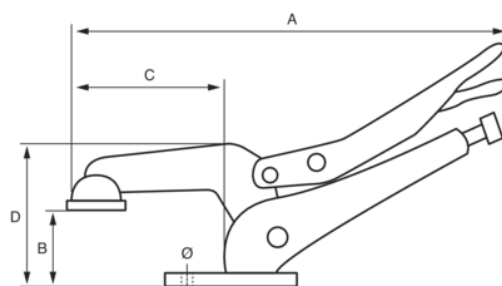

64T-300
Mordaza para mesa

DETALLES DEL PRODUCTO

- Mordaza para mesa.
- Con disco oscilante para sujetar superficies desiguales o no paralelas.
- La palanca de desbloqueo está oculta para evitar aperturas accidentales.
- Acero al cromo-molibdeno
- niquelado.

ATRIBUTOS DE PRODUCTO

| Producto | A | B | B | C | D | | |
|------------------|----------|----------|----------|----------|----------|---------|-------|
| 64T-300-1 | 280 mm | 0-80 mm | | 95 mm | 90 mm | 12.4 mm | 650 g |