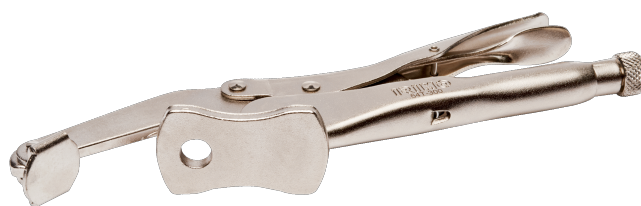

64T-300
Mordaza para mesa

DETALLES DEL PRODUCTO

- Mordaza para mesa.
- Con disco oscilante para sujetar superficies desiguales o no paralelas.
- La palanca de desbloqueo está oculta para evitar aperturas accidentales.
- Acero al cromo-molibdeno
- niquelado.

ATRIBUTOS DE PRODUCTO

| Producto | A | B | B | C | D | | |
|------------------|----------|----------|----------|----------|----------|---------|-------|
| 64T-300-1 | 280 mm | 0-80 mm | | 95 mm | 90 mm | 12.4 mm | 650 g |