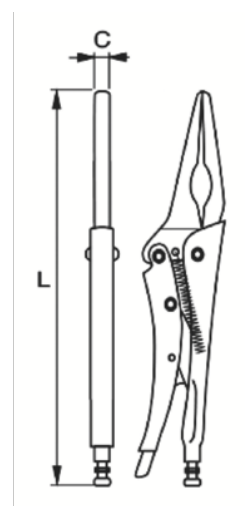

648-165-1

Mordaza grip con boca larga de agarre suave, 165 mm

DETALLES DEL PRODUCTO

- Mordazas curvadas con cortador.
- Forma: mordazas curvadas universales.
- Mango bi-componente de agarre suave.

ATRIBUTOS DE PRODUCTO

Producto	C	L	Apertura de la mordaza, mm	g
648-165-1	4.2 mm	165 mm	57 mm	180 g