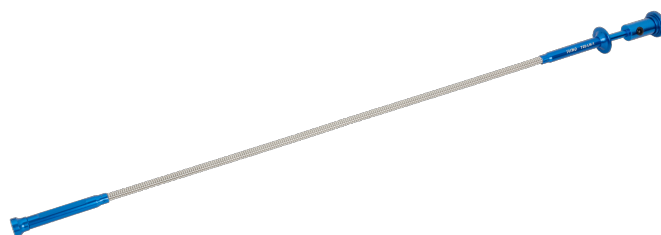

720-LM-1

Extractor de garra magnético con luz

DETALLES DEL PRODUCTO

- Para agarrar piezas muy pequeñas
- Luz incorporada para localizar objetos en la oscuridad
- Imán de neodimio en la punta
- Eje flexible con núcleo de acero
- Acabado Cromado

ATRIBUTOS DE PRODUCTO

Producto	L	g
720-LM-1	625 mm	120 g