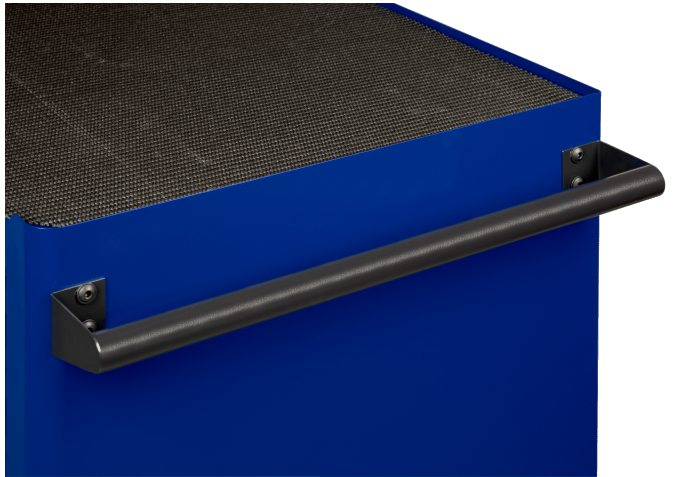

9066K-05

Asa lateral para serie 9066K

DETALLES DEL PRODUCTO

- Asa lateral para serie 9066K

ATRIBUTOS DE PRODUCTO

Producto	
9066K-05	350 mm