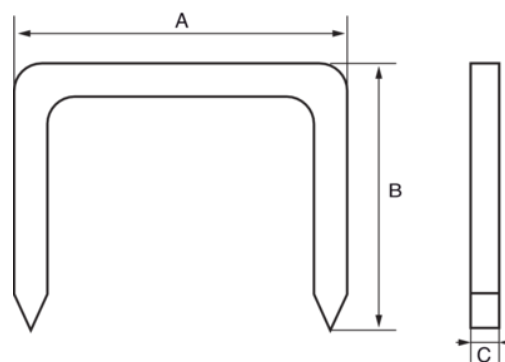

560-HD-14

Grapas Heavy Duty, 14 mm

DETALLES DEL PRODUCTO

- Adecuadas para trabajos pesados de grapado como el aislamiento, alfombras o tela asfáltica
- Fija tejidos, telas, alfombras, cartón, listones planos de madera, cartón y mallas metálicas

- Caja de plástico de 1000 uds

ATRIBUTOS DE PRODUCTO

Producto		A	B	C	
560-HD-14	1000	10.6 mm		1.2 mm	195 g