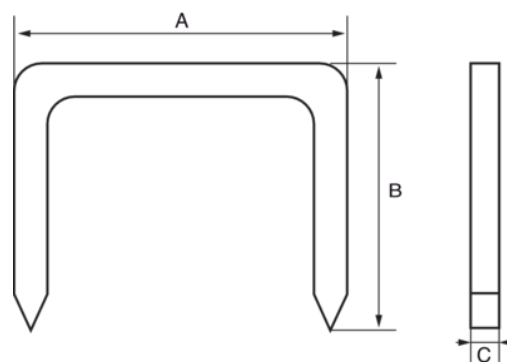

560-HD-06

Grapas Heavy Duty, 6 mm

DETALLES DEL PRODUCTO

- Adecuadas para trabajos pesados de grapado como el aislamiento, alfombras o tela asfáltica
- Fija tejidos, telas, alfombras, cartón, listones planos de madera, cartón y mallas metálicas

- Caja de plástico de 1000 uds

ATRIBUTOS DE PRODUCTO

Producto		A	B	C	
560-HD-06	1000	10.6 mm		1.2 mm	110 g