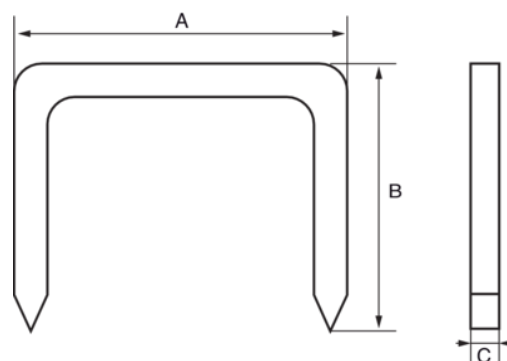

560-LD-14

**Grapas para trabajos domésticos
ligeros, 14 mm**

DETALLES DEL PRODUCTO

- Especialmente diseñadas para trabajos domésticos ligeros y manualidades

- Caja de plástico de 1000 uds

ATRIBUTOS DE PRODUCTO

Producto		A	B	C	
560-LD-14	1000	11.3 mm	14 mm	0.7 mm	117 g