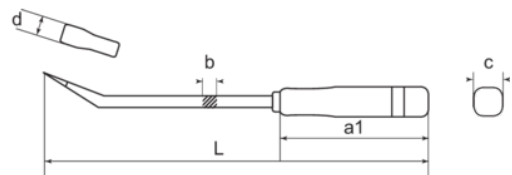

**ZH70611**  
Hebeleisen, 210 mm

## PRODUKTDDETAILS

- Hebeleisen für einfaches Heben und Biegen
- Mit Kunststoff-Griffen in leichter Ausführung für komfortablen Halt bei sehr hoher Hebelwirkung

## PRODUKTEIGENSCHAFTEN

Produkt	<b>L</b>	<b>d</b>	<b>b</b>	<b>a1</b>	<b>C</b>	 <b>g</b>
<b>ZH70611</b>	200 mm		6 mm	10.5 mm	23 mm	72 g