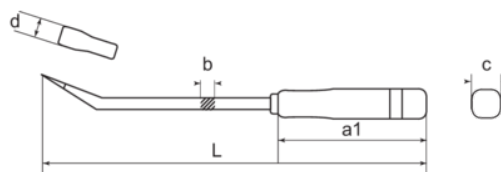

ZH70612
Hebeleisen, 310 mm

PRODUKTDDETAILS

- Hebeleisen für einfaches Heben und Biegen
- Mit Kunststoff-Griffen in leichter Ausführung für komfortablen Halt bei sehr hoher Hebelwirkung

PRODUKTEIGENSCHAFTEN

Produkt	L	d	b	a1	C	 g
ZH70612	300 mm		9 mm	15 mm	27 mm	220 g