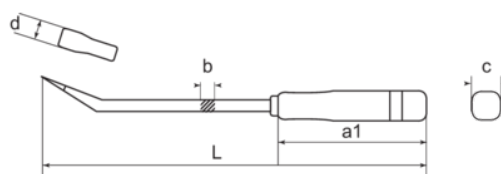

**ZH70614**  
**Hebeleisen, 610 mm**

### PRODUKTEIGENSCHAFTEN

| Produkt        | <b>L</b> | <b>d</b> | <b>b</b> | <b>a1</b> | <b>C</b> |  <b>g</b> |
|----------------|----------|----------|----------|-----------|----------|--|
| <b>ZH70614</b> | 600 mm   |          | 11 mm    | 19 mm     | 30 mm    | 580 g  |