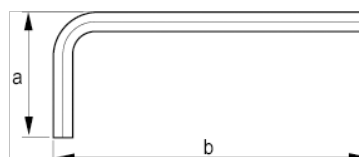

040001

Winkelschraubendreher, Sechskant,  
Vernickelt, 1,5 mm

## PRODUKTDDETAILS

- Winkelschraubendreher für Sechskantschrauben, metrisch
- Kurze Ausführung
- Vernickelte Oberfläche schützt vor Korrosion
- Hochwertiger Stahl, vollständig gehärtet
- Größe in die Klinge gepresst
- ISO 2936
- Industrieverpackung

## PRODUKTEIGENSCHAFTEN

Produkt		<b>a</b>	<b>b</b>	
040001	1.5 mm	15 mm	47 mm	1 g