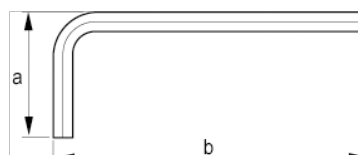

040021

Winkelschraubendreher, Sechskant,
vernickelt, 2,5 mm

PRODUKTDDETAILS

- Winkelschraubendreher für Sechskantschrauben, metrisch
- Kurze Ausführung
- Vernickelte Oberfläche schützt vor Korrosion
- Hochwertiger Stahl, vollständig gehärtet
- Größe in die Klinge gepresst
- ISO 2936
- Industrieverpackung

PRODUKTEIGENSCHAFTEN

| Produkt |  | a | b |  |
|---------|---|----------|----------|---|
| 040021 | 2.5 mm | 21 mm | 59 mm | 3 g |