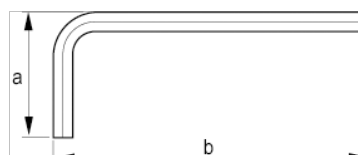

040141

Winkelschraubendreher, Sechskant,
Vernickelt, 14 mm

PRODUKTDDETAILS

- Winkelschraubendreher für Sechskantschrauben, metrisch
- Kurze Ausführung
- Vernickelte Oberfläche schützt vor Korrosion
- Hochwertiger Stahl, vollständig gehärtet
- Größe in die Klinge gepresst
- ISO 2936
- Industrieverpackung

PRODUKTEIGENSCHAFTEN

Produkt		a	b	
040141	14 mm	70 mm	154 mm	253 g