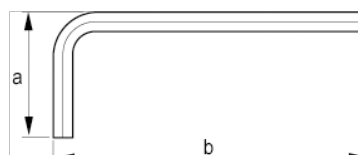

## PRODUKTDDETAILS

- Winkelschraubendreher für Sechskantschrauben, metrisch
- Kurze Ausführung
- Vernickelte Oberfläche schützt vor Korrosion
- Hochwertiger Stahl, vollständig gehärtet
- Größe in die Klinge gepresst
- ISO 2936
- Industrieverpackung

## PRODUKTEIGENSCHAFTEN

Produkt		<b>a</b>	<b>b</b>	
040221	22 mm	102 mm	222 mm	910 g