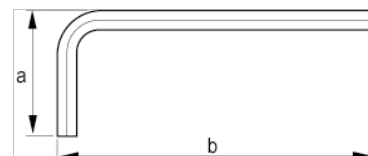

045861

Winkelschraubendreher, Sechskant,  
lange Ausführung, brüniert, 6 mm

## PRODUKTDDETAILS

- Winkelschraubendreher für Sechskantschrauben, metrisch
- Lange Ausführung
- Lange Ausführung zur optimalen Drehmomentübertragung und Zugänglichkeit
- Oberflächenbehandlung durch Oxidation für Oberflächenschutz; höhere Präzision in der Spitze
- Hochwertiger Stahl, vollständig gehärtet
- Größe in die Klinge gepresst
- ISO 2936
- Industrierpackung

## PRODUKTEIGENSCHAFTEN

Produkt		<b>a</b>	<b>b</b>	
045861	6 mm	38 mm	186 mm	51 g