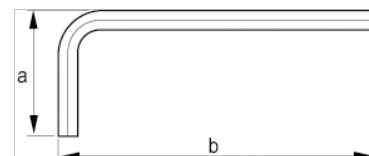

045891

Winkelschraubendreher, Sechskant,
lange Ausführung, brüniert, 9 mm

PRODUKTDDETAILS

- Winkelschraubendreher für Sechskantschrauben, metrisch
- Lange Ausführung
- Lange Ausführung zur optimalen Drehmomentübertragung und Zugänglichkeit
- Oberflächenbehandlung durch Oxidation für Oberflächenschutz; höhere Präzision in der Spitze
- Hochwertiger Stahl, vollständig gehärtet
- Größe in die Klinge gepresst
- ISO 2936
- Industrierpackung

PRODUKTEIGENSCHAFTEN

Produkt		a	b	
045891	9 mm	47 mm	219 mm	134 g