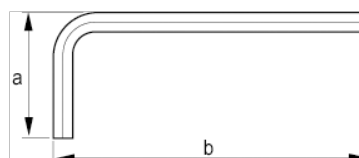

045901

Winkelschraubendreher, Sechskant,  
lange Ausführung, brüniert, 10 mm

## PRODUKTDDETAILS

- Winkelschraubendreher für Sechskantschrauben, metrisch
- Lange Ausführung
- Lange Ausführung zur optimalen Drehmomentübertragung und Zugänglichkeit
- Oberflächenbehandlung durch Oxidation für Oberflächenschutz; höhere Präzision in der Spitze
- Hochwertiger Stahl, vollständig gehärtet
- Größe in die Klinge gepresst
- ISO 2936
- Industrierpackung

## PRODUKTEIGENSCHAFTEN

Produkt		<b>a</b>	<b>b</b>	
045901	10 mm	234 mm	50 mm	175 g