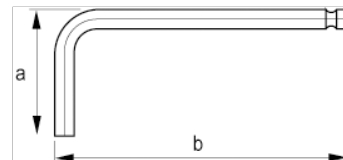

047001

**Winkelschraubendreher, Sechskant,
lange Ausführung, brüniert,
Kugelkopf, 1,5 mm**

PRODUKTDDETAILS

- Winkelschraubendreher für Sechskantschrauben mit Kugelkopf, metrisch
- Lange Ausführung
- Sechskant-Kugelkopf am langen Arm. Einfach aus verschiedenen Winkeln in den Schraubenkopf einzuführen. Für effizienteres Arbeiten und Zeiteinsparung
- Lange Ausführung zur optimalen Drehmomentübertragung und Zugänglichkeit
- Oberflächenbehandlung durch Oxidation bietet überragenden Oberflächenschutz; höhere Präzision in der Spitze
- Hochwertiger Stahl, vollständig gehärtet
- Größe in die Klinge gepresst
- ISO 2936
- Industrieverpackung

PRODUKTEIGENSCHAFTEN

Produkt		a	b	
047001	1.5 mm	15 mm	91 mm	1 g