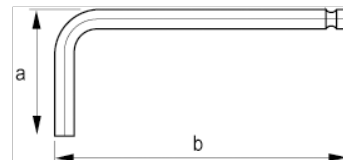

047021

**Winkelschraubendreher, Sechskant,
lange Ausführung, brüniert,
Kugelkopf, 2,5 mm**

PRODUKTDDETAILS

- Winkelschraubendreher für Sechskantschrauben mit Kugelkopf, metrisch
- Lange Ausführung
- Sechskant-Kugelkopf am langen Arm. Einfach aus verschiedenen Winkeln in den Schraubenkopf einzuführen. Für effizienteres Arbeiten und Zeiteinsparung
- Lange Ausführung zur optimalen Drehmomentübertragung und Zugänglichkeit
- Oberflächenbehandlung durch Oxidation bietet überragenden Oberflächenschutz; höhere Präzision in der Spitze
- Hochwertiger Stahl, vollständig gehärtet
- Größe in die Klinge gepresst
- ISO 2936
- Industrieverpackung

PRODUKTEIGENSCHAFTEN

Produkt		a	b	
047021	2.5 mm	21 mm	114 mm	5 g