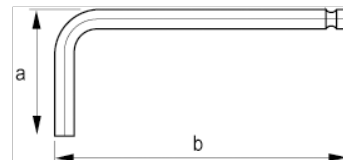

047031

**Winkelschraubendreher, Sechskant,
lange Ausführung, brüniert,
Kugelkopf, 3 mm**

PRODUKTDDETAILS

- Winkelschraubendreher für Sechskantschrauben mit Kugelkopf, metrisch
- Lange Ausführung
- Sechskant-Kugelkopf am langen Arm. Einfach aus verschiedenen Winkeln in den Schraubenkopf einzuführen. Für effizienteres Arbeiten und Zeiteinsparung
- Lange Ausführung zur optimalen Drehmomentübertragung und Zugänglichkeit
- Oberflächenbehandlung durch Oxidation bietet überragenden Oberflächenschutz; höhere Präzision in der Spitze
- Hochwertiger Stahl, vollständig gehärtet
- Größe in die Klinge gepresst
- ISO 2936
- Industrieverpackung

PRODUKTEIGENSCHAFTEN

Produkt		a	b	
047031	3 mm	23 mm	129 mm	8 g