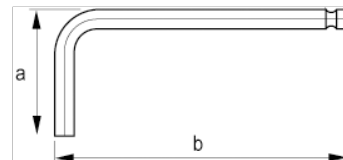

047051

**Winkelschraubendreher, Sechskant,  
lange Ausführung, brüniert,  
Kugelkopf, 5 mm**

## PRODUKTDDETAILS

- Winkelschraubendreher für Sechskantschrauben mit Kugelkopf, metrisch
- Lange Ausführung
- Sechskant-Kugelkopf am langen Arm. Einfach aus verschiedenen Winkeln in den Schraubenkopf einzuführen. Für effizienteres Arbeiten und Zeiteinsparung
- Lange Ausführung zur optimalen Drehmomentübertragung und Zugänglichkeit
- Oberflächenbehandlung durch Oxidation bietet überragenden Oberflächenschutz; höhere Präzision in der Spitze
- Hochwertiger Stahl, vollständig gehärtet
- Größe in die Klinge gepresst
- ISO 2936
- Industrieverpackung

## PRODUKTEIGENSCHAFTEN

Produkt		<b>a</b>	<b>b</b>	
<b>047051</b>	5 mm	33 mm	165 mm	31 g