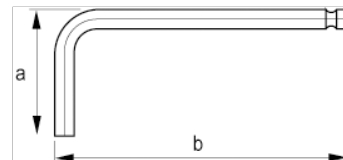

047061

**Winkelschraubendreher, Sechskant,
lange Ausführung, brüniert,
Kugelkopf, 6 mm**

PRODUKTDDETAILS

- Winkelschraubendreher für Sechskantschrauben mit Kugelkopf, metrisch
- Lange Ausführung
- Sechskant-Kugelkopf am langen Arm. Einfach aus verschiedenen Winkeln in den Schraubenkopf einzuführen. Für effizienteres Arbeiten und Zeiteinsparung
- Lange Ausführung zur optimalen Drehmomentübertragung und Zugänglichkeit
- Oberflächenbehandlung durch Oxidation bietet überragenden Oberflächenschutz; höhere Präzision in der Spitze
- Hochwertiger Stahl, vollständig gehärtet
- Größe in die Klinge gepresst
- ISO 2936
- Industrieverpackung

PRODUKTEIGENSCHAFTEN

Produkt		a	b	
047061	6 mm	38 mm	186 mm	50 g