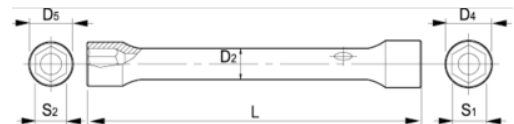

055071

Doppelsteckschlüssel, 12-13 mm

PRODUKTDDETAILS

- Doppelsteckschlüssel, metrisch
- Ab 16 mm, mit Loch um Bolzen zu platzieren
- Sechskant mit Dynamic-Drive-Profil sorgt für längere Lebensdauer von Schrauben und Muttern
- Ausführung: Matt verchromt
- Werkstoff: Hochleistungs-Stahllegierung
- Härte: 42-48 HRC
- Geprüft nach: UNE 16586

PRODUKTEIGENSCHAFTEN

Produkt	S1	S2	D4	D5	D2	L	 g
055071	12 mm	13 mm	17 mm	19 mm	13 mm	138 mm	127 g